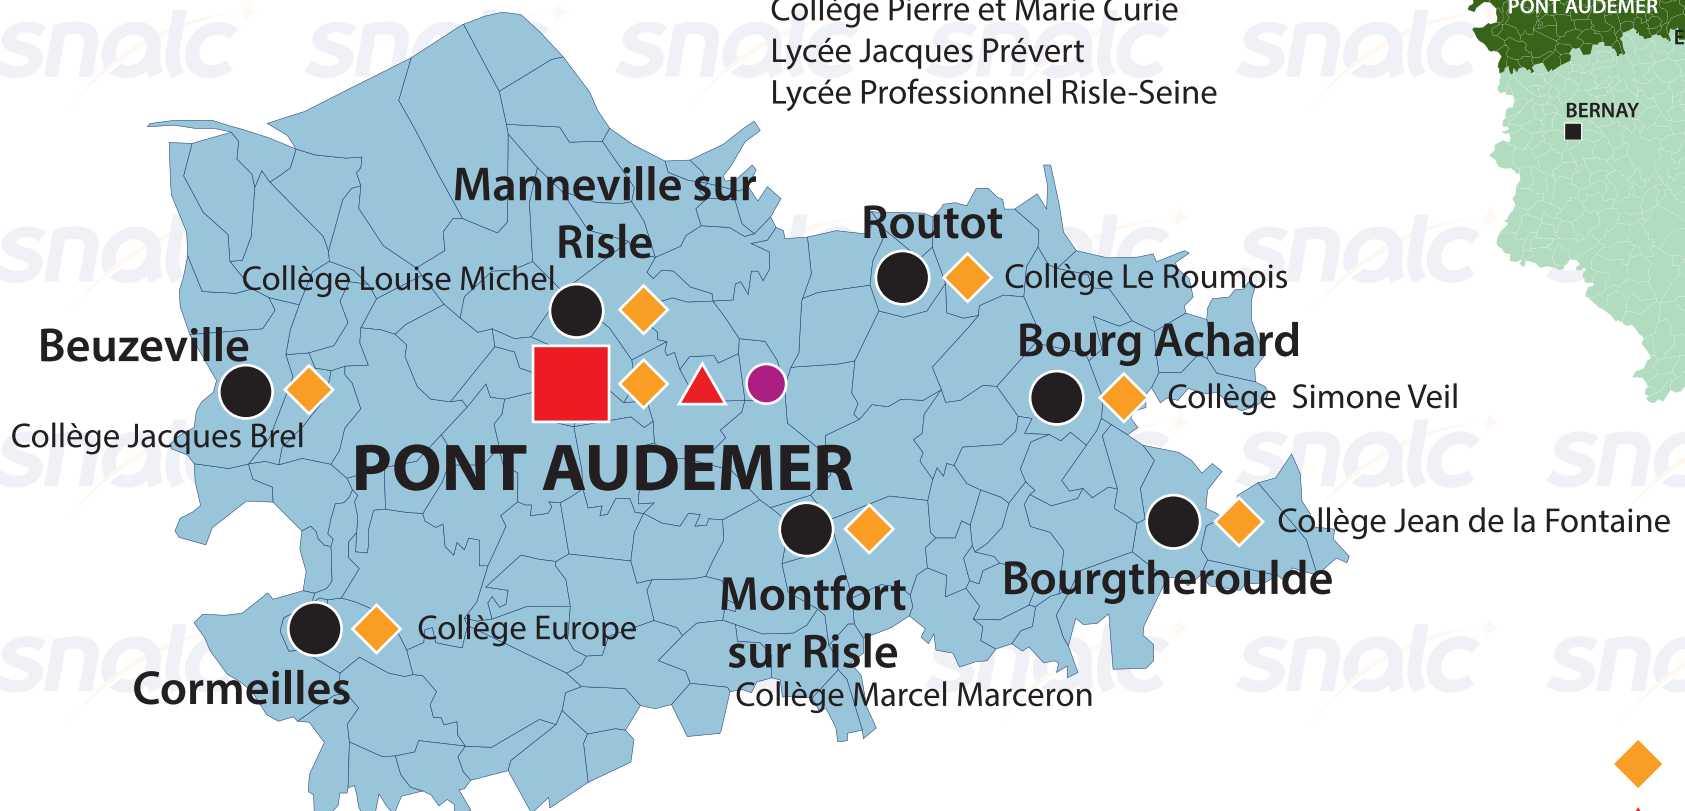

snalc snalc snalc snalc snalc

snalc snalc snalc snalc snalc

snalc snalc snalc snalc snalc

snalc snalc snalc snalc snalc

snalc snalc snalc snalc snalc

snalc snalc snalc snalc snalc

PONT AUDEMER :
Collège Pierre et Marie Curie
Lycée Jacques Prévert
Lycée Professionnel Risle-Seine

- ◆ Collège
- ▲ Lycée
- Lycée Professionnel